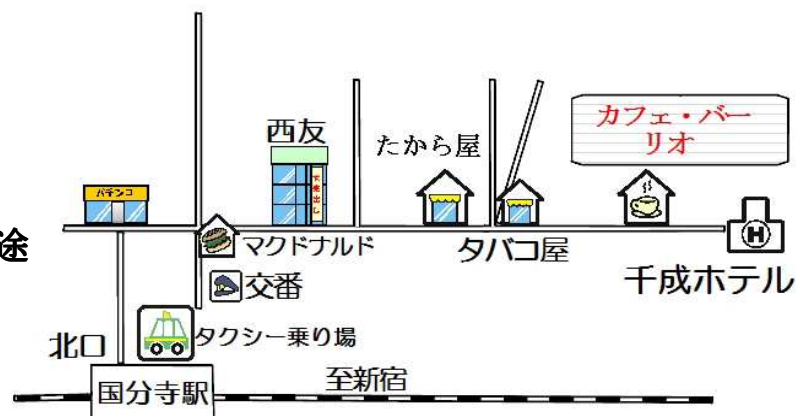

*1ドリンク(ビール・ワイン含)付き

*軽食、おつまみメニューあり 料金別途

・会場 カフェ・バー リオ

国分寺駅北口 商店街

毎月第一月曜日

(2015年)

1月6日、2月2日、3月2日
4月6日、5月4日、6月1日
7月6日、8月3日、9月7日

お問い合わせ ミュージックハウス<夢> ☎042-323-1916